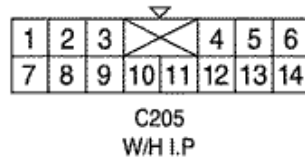

6. УСЛОВНОЕ ОБОЗНАЧЕНИЕ & И НАХОЖДЕНИЕ НОМЕРА КОНТАКТА

J5D1P006