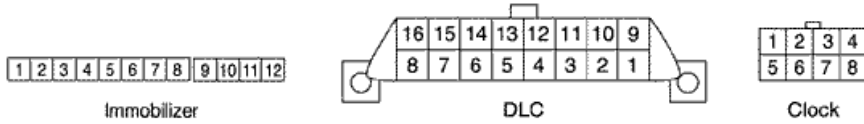

6. УСЛОВНОЕ ОБОЗНАЧЕНИЕ & И НАХОЖДЕНИЕ НОМЕРА КОНТАКТА

U5D15020