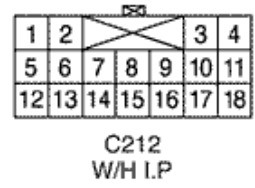

6. УСЛОВНОЕ ОБОЗНАЧЕНИЕ & И НАХОЖДЕНИЕ НОМЕРА КОНТАКТА

J5D1P006