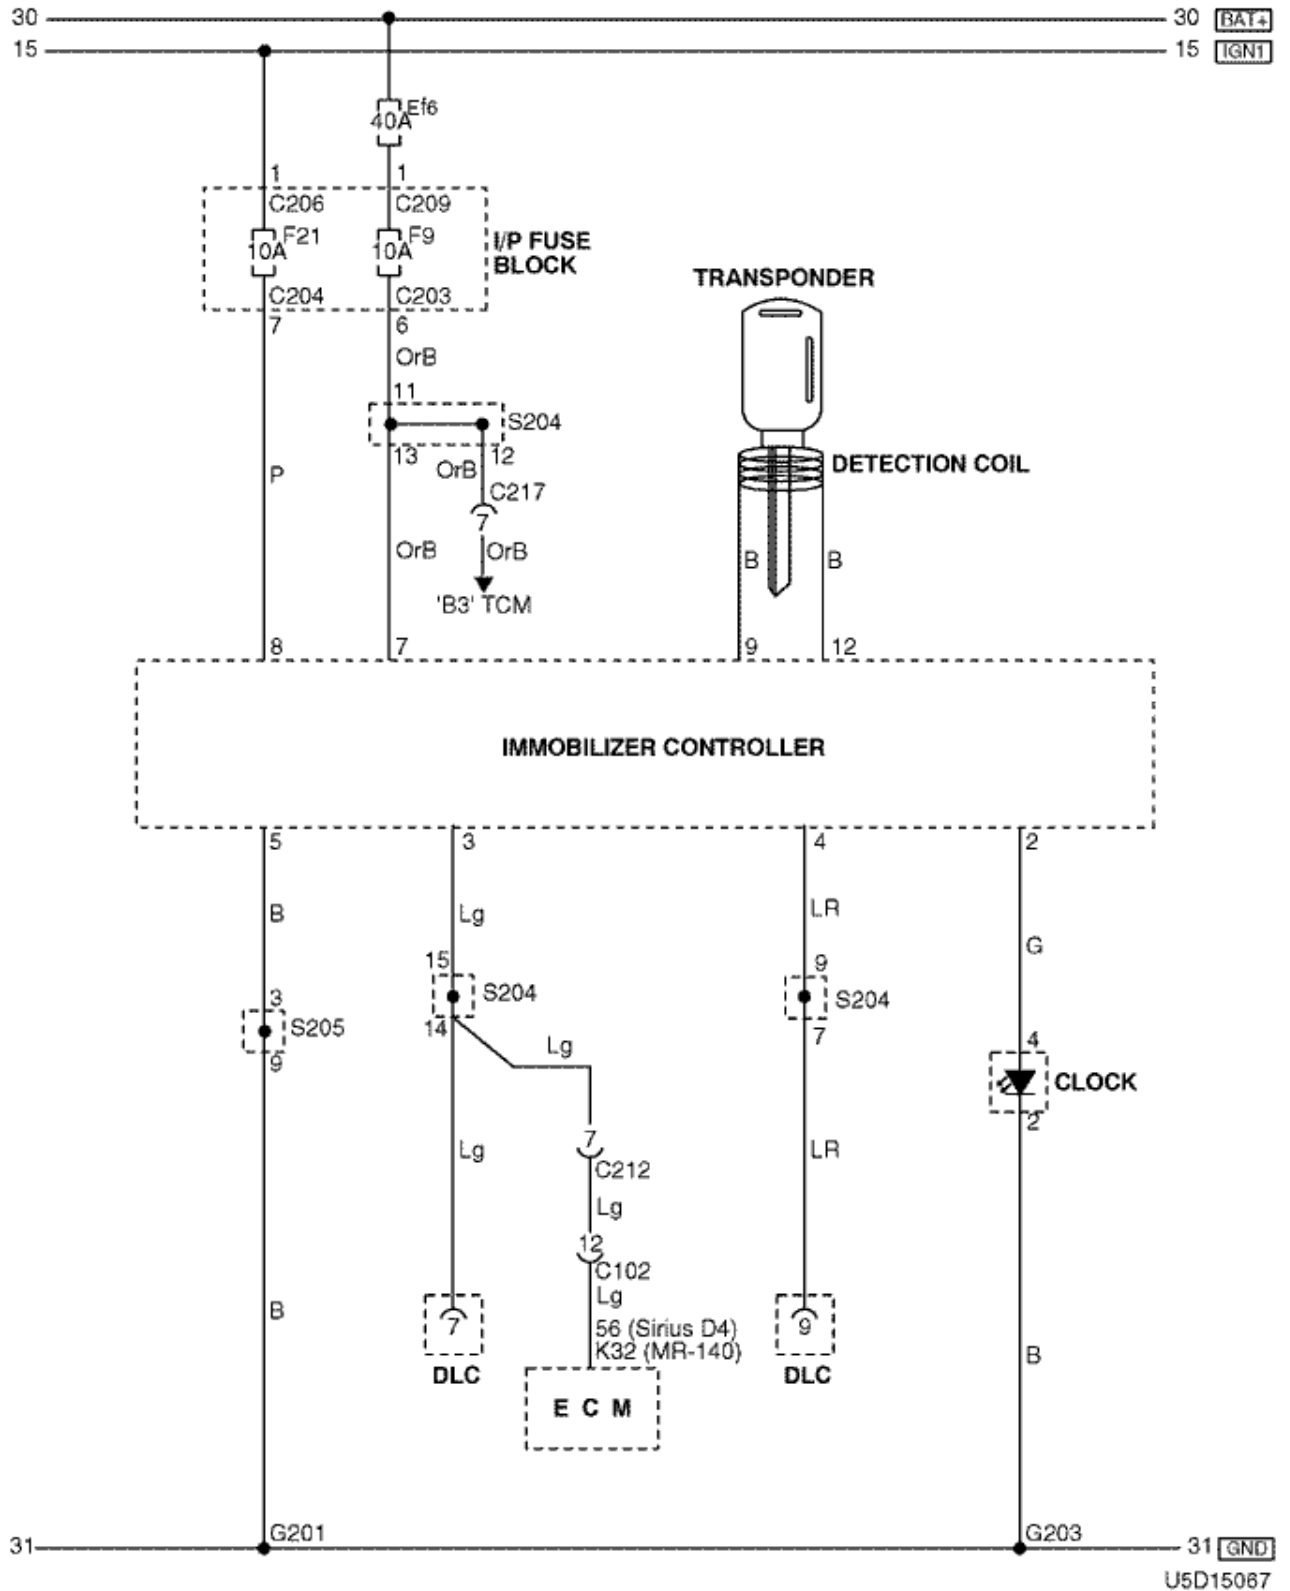

ЦЕПЬ СИСТЕМЫ ИММОБИЛИЗАТОРА

1) MR-140 И SIRIUS D4