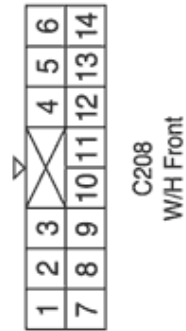

6. УСЛОВНОЕ ОБОЗНАЧЕНИЕ & И НАХОЖДЕНИЕ НОМЕРА КОНТАКТА

U6D1P003