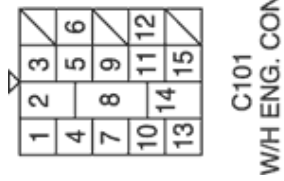

6. УСЛОВНОЕ ОБОЗНАЧЕНИЕ & И НАХОЖДЕНИЕ НОМЕРА КОНТАКТА

U6D1P003