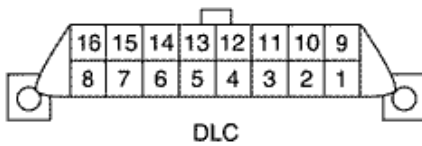

6. УСЛОВНОЕ ОБОЗНАЧЕНИЕ & И НАХОЖДЕНИЕ НОМЕРА КОНТАКТА

J5D1P006