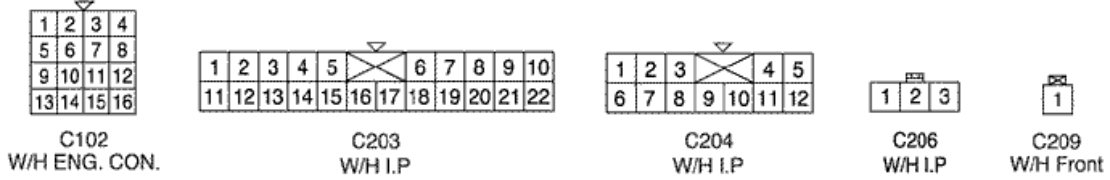

6. УСЛОВНОЕ ОБОЗНАЧЕНИЕ & И НАХОЖДЕНИЕ НОМЕРА КОНТАКТА

U5D15020