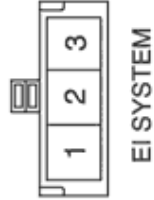

№ РАЗЪЁМА (№ И ЦВЕТ КОНТАКТА)	СОЕДИНИТЕЛЬНЫЙ ЖГУТ ПРОВОДОВ	ПОЛОЖЕНИЕ РАЗЪЁМА
С101 (контакт 15, черный)	Двигатель - передняя часть кузова	За левой фарой
С102 (контакт 16, черный)	Двигатель - передняя часть кузова	За левой фарой
С103 (контакт 6, серый)	Передняя часть - двигатель	Под блоком предохранителей в моторном отсеке
С206 (контакт 3, коричневый)	Блок предохранителей на приборной панели - приборная панель	Передняя часть блока предохранителей на приборной панели
С208 (контакт 14, белый)	Блок предохранителей на приборной панели - передняя часть	За блоком предохранителей на приборной панели
S101 (бел.)	ПЕРЕДНЯЯ ЧАСТЬ	Внутренняя сторона блока предохранителей в моторном отсеке
G104	Двигатель	Под впускным коллектором

6. УСЛОВНОЕ ОБОЗНАЧЕНИЕ & И НАХОЖДЕНИЕ НОМЕРА КОНТАКТА

U6D1P003

ЦЕПЬ КОЛОДКИ ДИАГНОСТИКИ

а. ИНФОРМАЦИЯ О РАЗЪЁМЕ

№ РАЗЪЁМА (№ И ЦВЕТ КОНТАКТА)	СОЕДИНИТЕЛЬНЫЙ ЖГУТ ПРОВОДОВ	ПОЛОЖЕНИЕ РАЗЪЁМА
С102 (контакт 16, черный)	Двигатель - передняя часть кузова	За левой фарой
С205 (контакт 14, белый)	Блок предохранителей на приборной панели - приборная панель	Передняя часть блока предохранителей на приборной панели
С206 (контакт 3, коричневый)	Блок предохранителей на приборной панели - приборная панель	Передняя часть блока предохранителей на приборной панели
С209 (контакт 1, бесцветный)	Блок предохранителей на приборной панели - передняя часть	За блоком предохранителей на приборной панели
С212 (контакт 18, синий)	Передняя часть - приборная панель	Левая верхняя часть пространства для ног водителя
С214 (контакт 22, желтый)	Передняя часть - приборная панель	Левая верхняя часть пространства для ног водителя
С218 (контакт 4, белый)	Подушка безопасности - приборная панель	Правая верхняя часть пространства для ног водителя
S204 (оранжев.)	Приборная панель	За приборной панелью в центре
G104	Двигатель	Под впускным коллектором