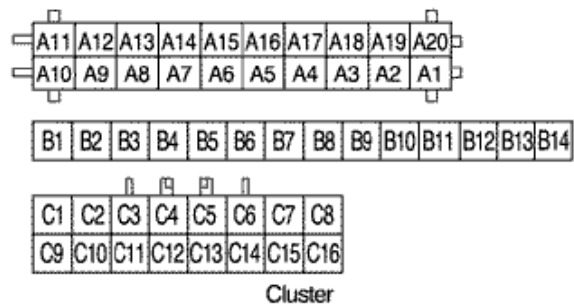

6. УСЛОВНОЕ ОБОЗНАЧЕНИЕ & И НАХОЖДЕНИЕ НОМЕРА КОНТАКТА

J5D1P006