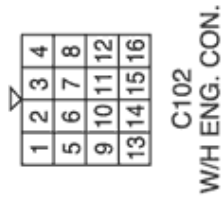

6. УСЛОВНОЕ ОБОЗНАЧЕНИЕ & И НАХОЖДЕНИЕ НОМЕРА КОНТАКТА

U6D1P003