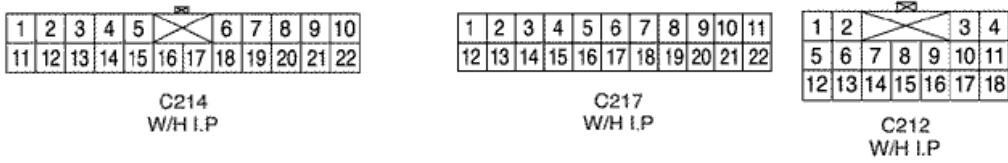

6. УСЛОВНОЕ ОБОЗНАЧЕНИЕ & И НАХОЖДЕНИЕ НОМЕРА КОНТАКТА

U5D15020