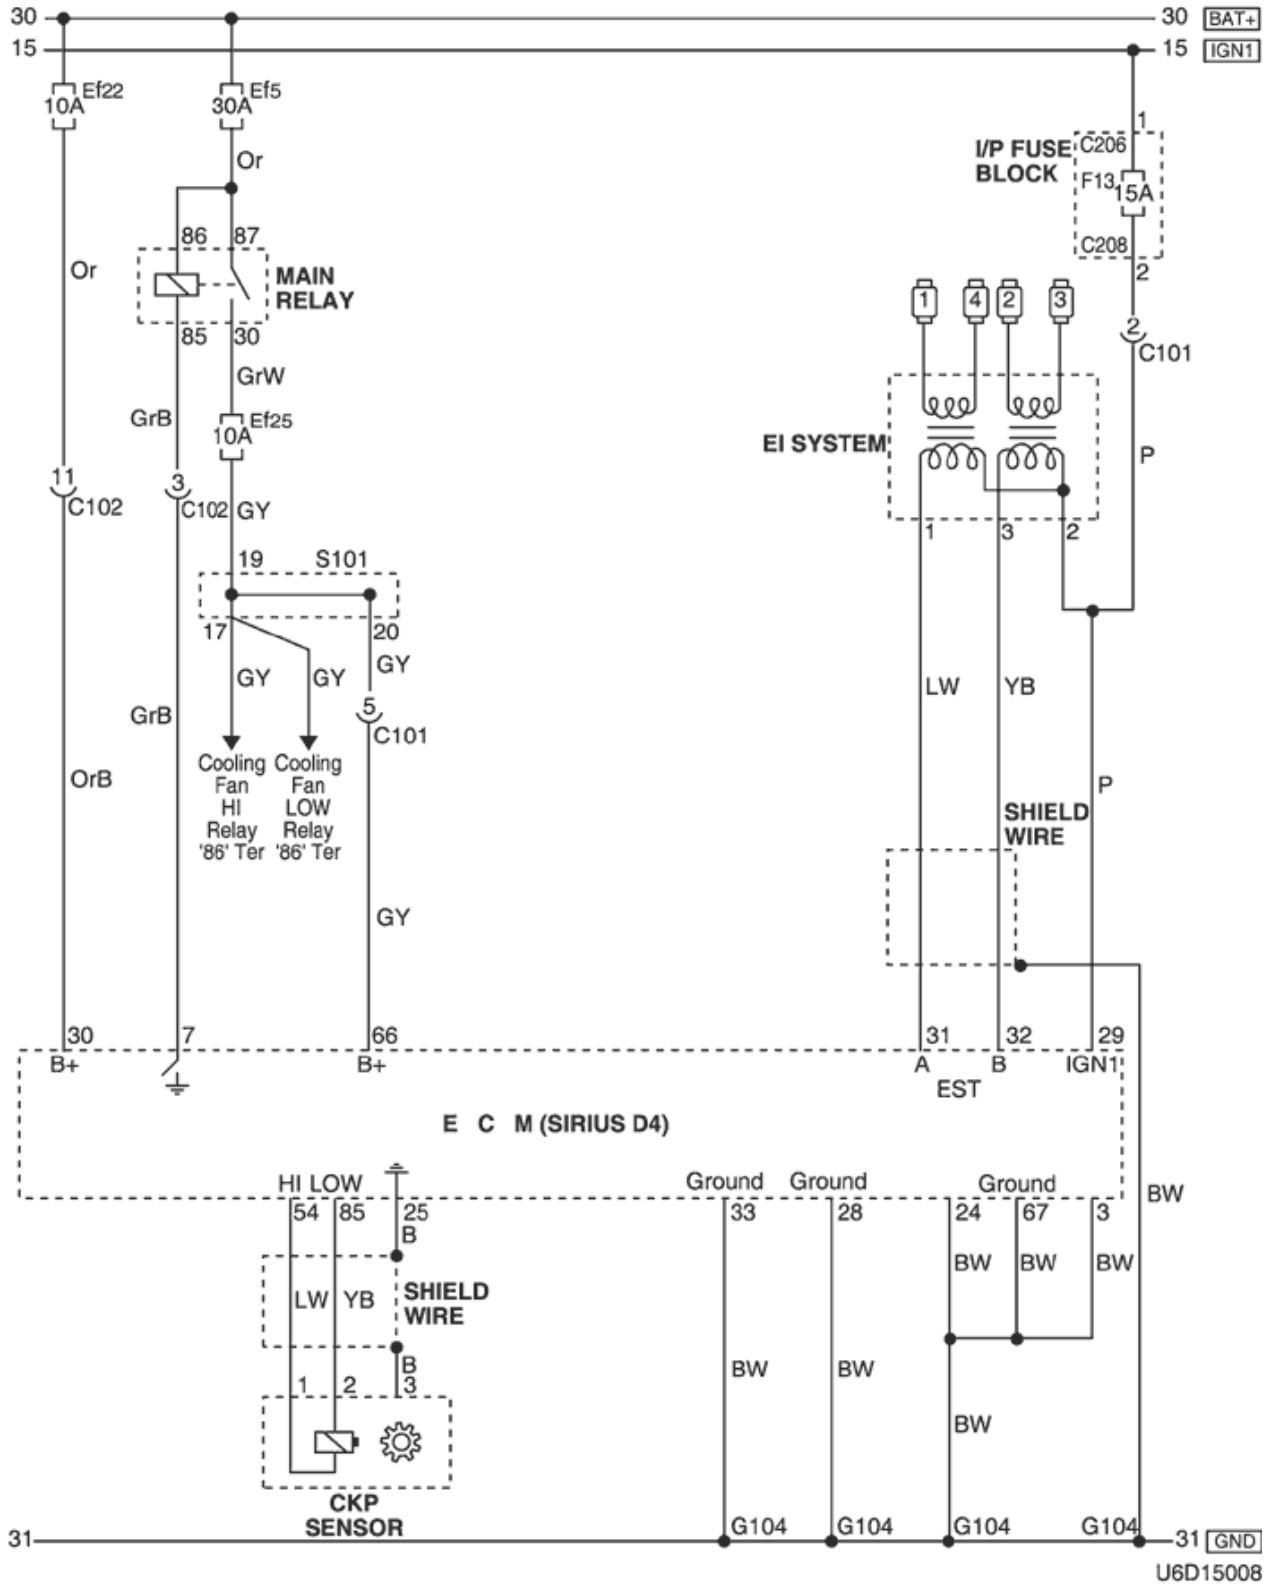

КОНТРОЛЛЕР ЭЛЕКТРОННОЙ СИСТЕМЫ УПРАВЛЕНИЯ ДВИГАТЕЛЕМ - 1.6D (SIRIUS D4)

1) ЦЕПЬ ЭЛЕКТРОПИТАНИЯ ОТ АККУМУЛЯТОРНОЙ БАТАРЕИ, МАССЫ, СИСТЕМЫ ЭЛЕКТРОННОГО ЗАЖИГАНИЯ И ДАТЧИКА ПОЛОЖЕНИЯ КОЛЕНВАЛА