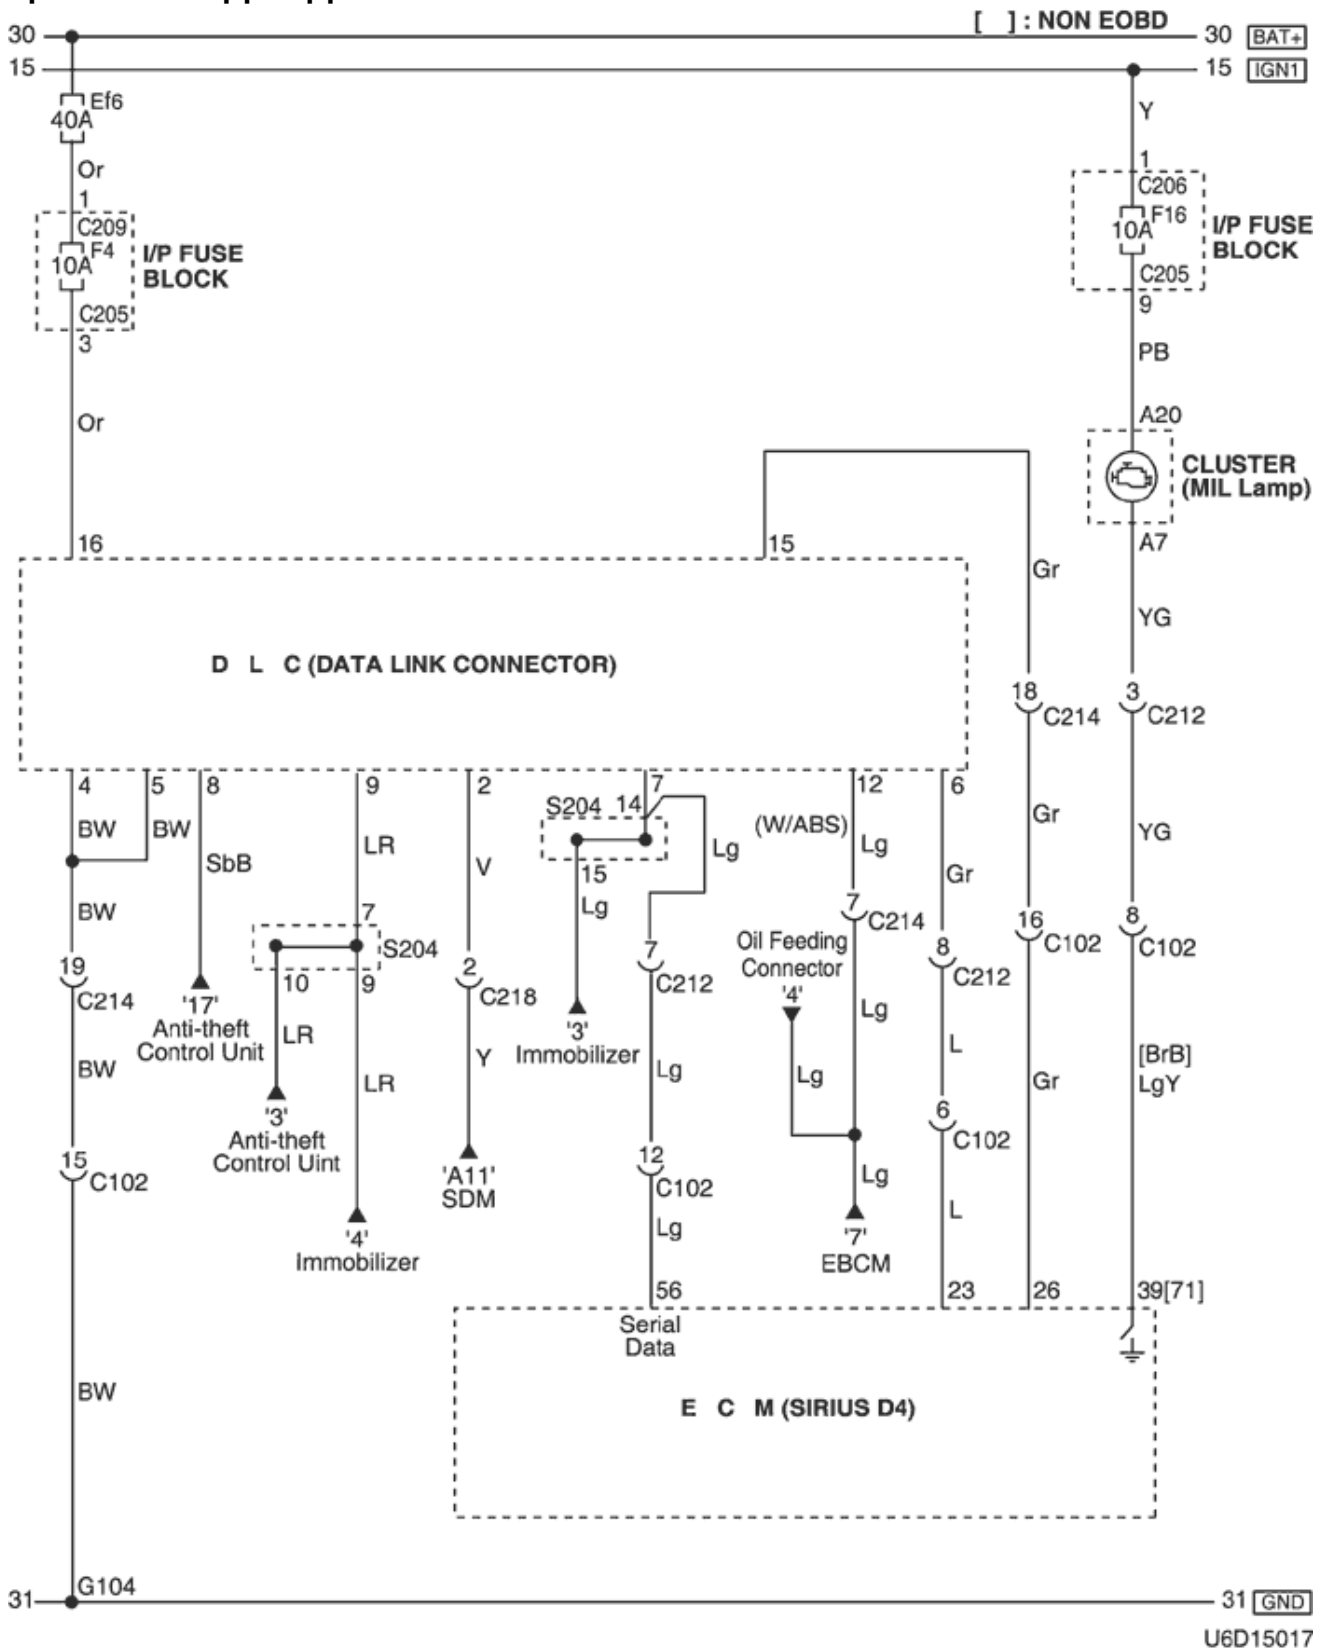

№ РАЗЪЁМА (№ И ЦВЕТ КОНТАКТА)	СОЕДИНИТЕЛЬНЫЙ ЖГУТ ПРОВОДОВ	ПОЛОЖЕНИЕ РАЗЪЁМА
С101 (контакт 15, черный)	Двигатель - передняя часть кузова	За левой фарой
С102 (контакт 16, черный)	Двигатель - передняя часть кузова	За левой фарой
С103 (контакт 6, серый)	Передняя часть - двигатель	Под блоком предохранителей в моторном отсеке
С206 (контакт 3, коричневый)	Блок предохранителей на приборной панели - приборная панель	Передняя часть блока предохранителей на приборной панели
С208 (контакт 14, белый)	Блок предохранителей на приборной панели - передняя часть	За блоком предохранителей на приборной панели
S101 (бел.)	ПЕРЕДНЯЯ ЧАСТЬ	Внутренняя сторона блока предохранителей в моторном отсеке
G104	Двигатель	Под впускным коллектором

6. УСЛОВНОЕ ОБОЗНАЧЕНИЕ & И НАХОЖДЕНИЕ НОМЕРА КОНТАКТА

U6D1P003

ЦЕПЬ КОЛОДКИ ДИАГНОСТИКИ

а. ИНФОРМАЦИЯ О РАЗЪЁМЕ

№ РАЗЪЁМА (№ И ЦВЕТ КОНТАКТА)	СОЕДИНИТЕЛЬНЫЙ ЖГУТ ПРОВОДОВ	ПОЛОЖЕНИЕ РАЗЪЁМА
С102 (контакт 16, черный)	Двигатель - передняя часть кузова	За левой фарой
С205 (контакт 14, белый)	Блок предохранителей на приборной панели - приборная панель	Передняя часть блока предохранителей на приборной панели
С206 (контакт 3, коричневый)	Блок предохранителей на приборной панели - приборная панель	Передняя часть блока предохранителей на приборной панели
С209 (контакт 1, бесцветный)	Блок предохранителей на приборной панели - передняя часть	За блоком предохранителей на приборной панели
С212 (контакт 18, синий)	Передняя часть - приборная панель	Левая верхняя часть пространства для ног водителя
С214 (контакт 22, желтый)	Передняя часть - приборная панель	Левая верхняя часть пространства для ног водителя
С218 (контакт 4, белый)	Подушка безопасности - приборная панель	Правая верхняя часть пространства для ног водителя
S204 (оранжев.)	Приборная панель	За приборной панелью в центре
G104	Двигатель	Под впускным коллектором