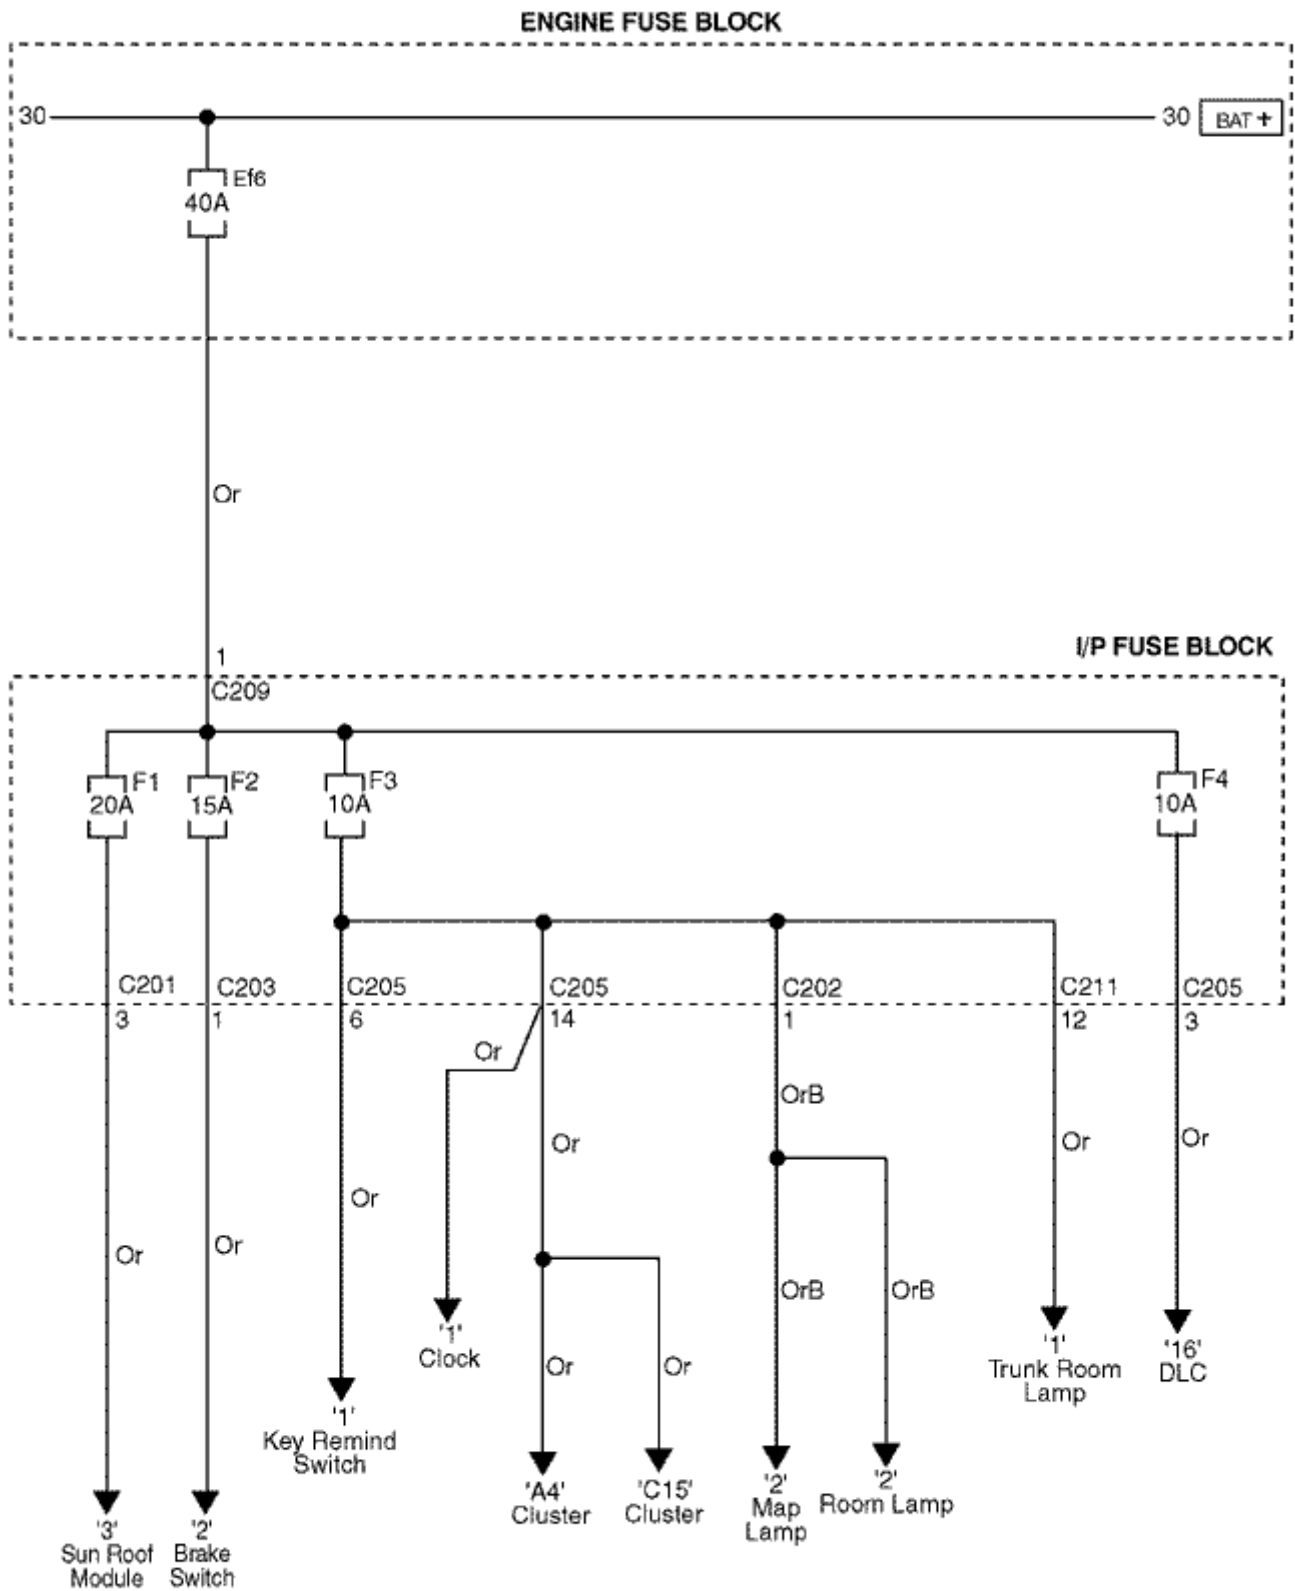

2. ЦЕПЬ БЛОКА ПРЕДОХРАНИТЕЛЕЙ И РЕЛЕ В МОТОРНОМ ОТСЕКЕ

U4D130

ENGINE FUSE BLOCK

U5D1300

ENGINE FUSE BLOCK

(MR-140)

U6D13

ENGINE FUSE BLOCK

(SIRIUS D