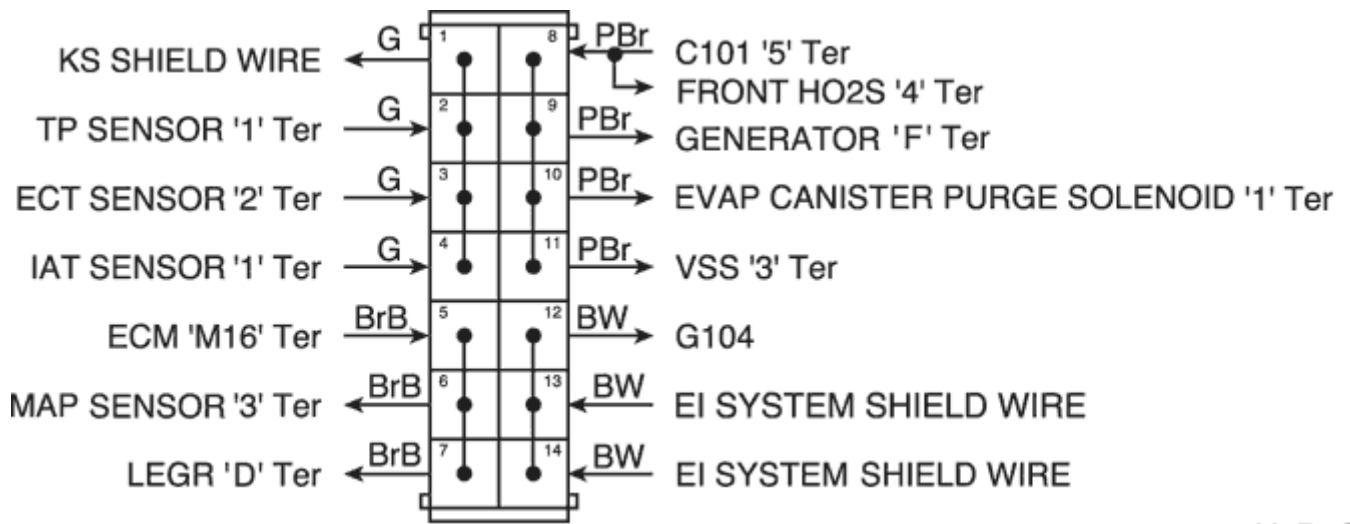

U6D1S0

S102 (SIRIUS D4)

U6D1S

S102 (ITMS-6F)