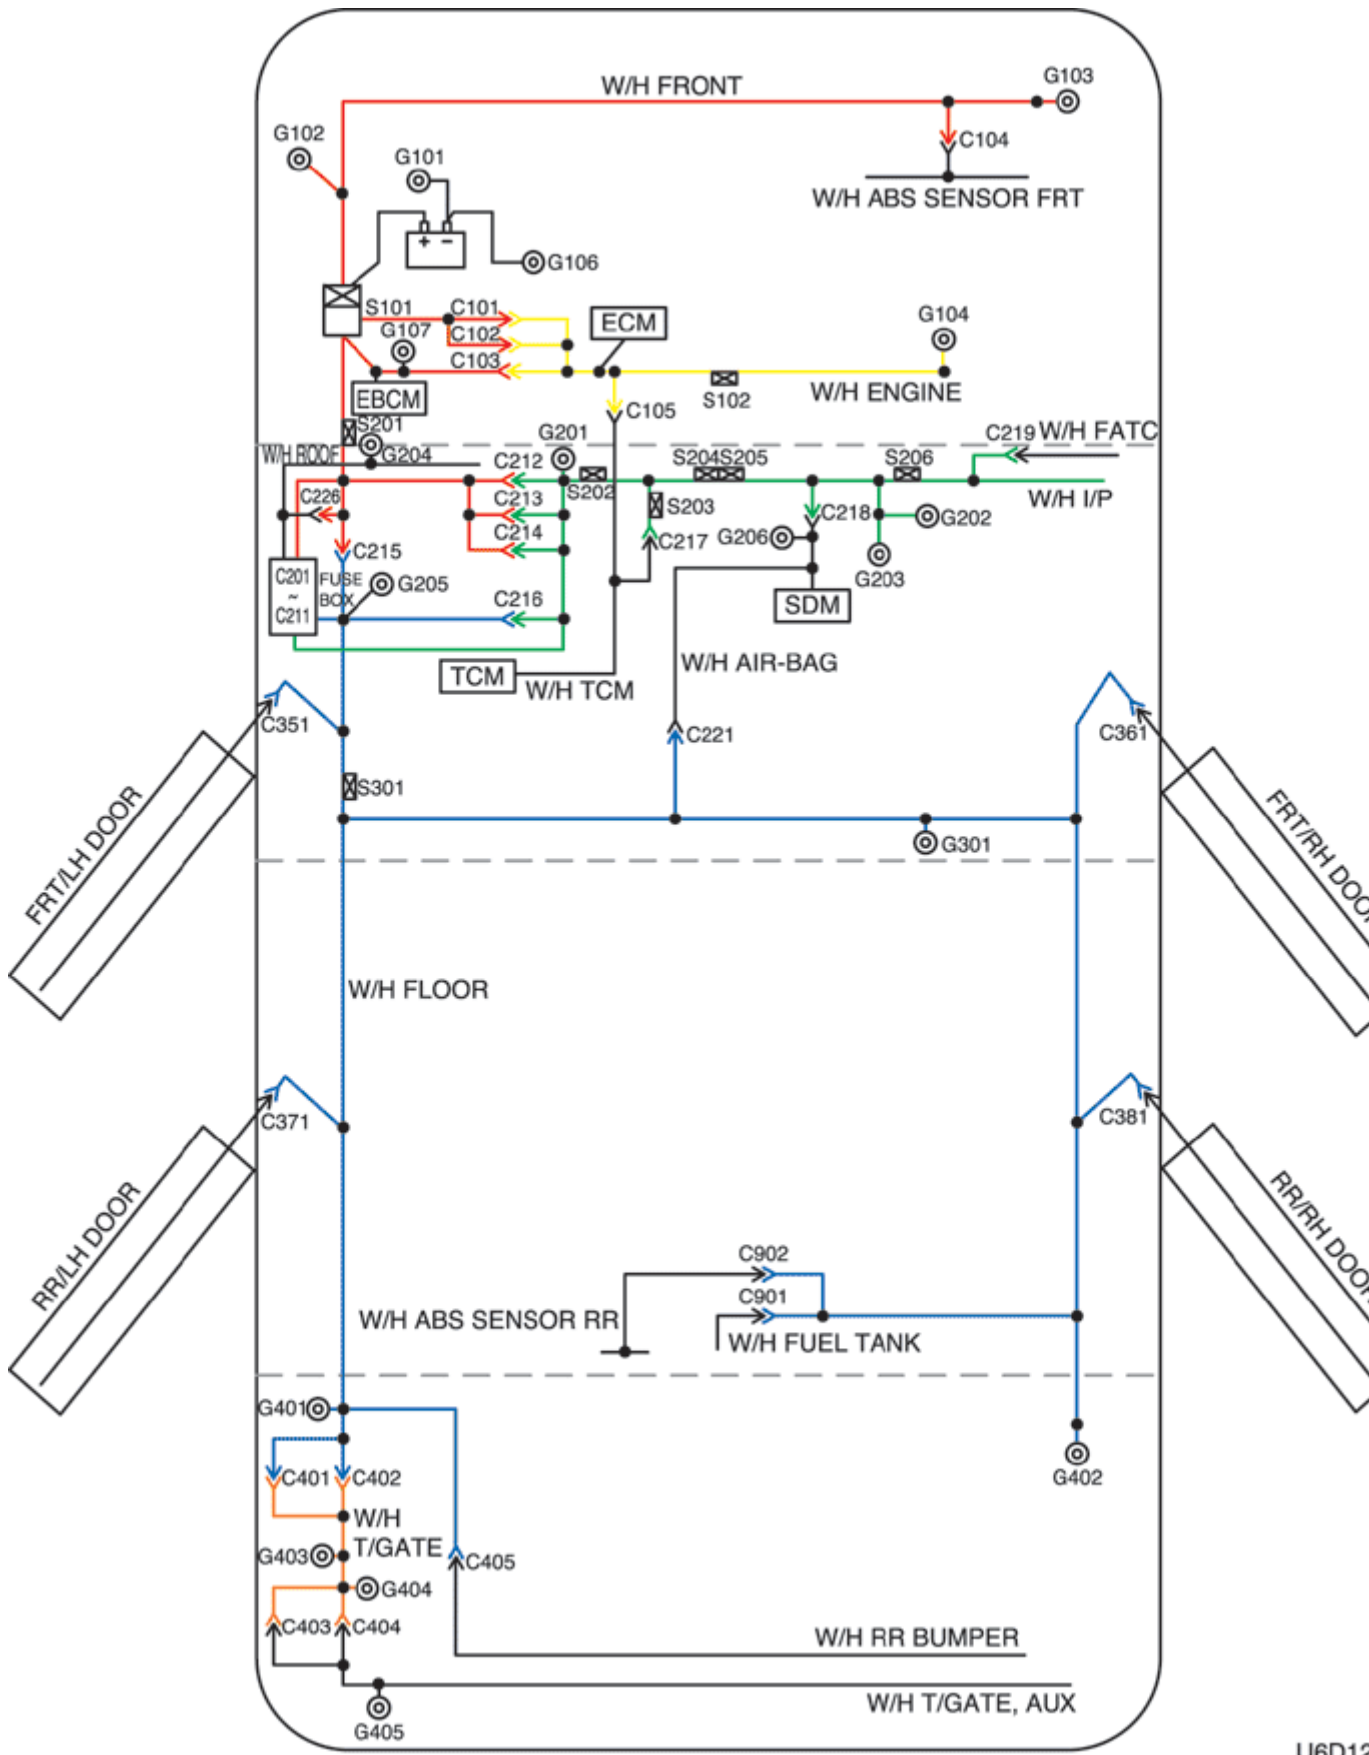

1. СВЕДЕНИЯ О РАЗЪЕМАХ, СОЕДИНЕНИЯХ С МАССОЙ И КОНТАКТНЫХ КОЛОДКАХ

**1) РАСПОЛОЖЕНИЕ ЖГУТОВ ПРОВОДОВ, СОЕДИНЕНИЙ С МАССОЙ
И КОНТАКТНЫХ КОЛОДОК**

(MR-140, SIRIUS D4)

U6D12

(ITMS-6F)

U6D12

2) СВЕДЕНИЯ О РАЗЪЕМАХ

Номер разъема	Номер контакта	Цвет	Соединительный жгут проводов	Положение разъема
C101	15	Черный	Двигатель - передняя часть кузова	За левой фарой
C102	16	Черный	Двигатель - передняя часть кузова	За левой фарой
C103	6	Серый	Передняя часть - двигатель	Над блоком предохранителей в моторном отсеке (MR-140, SIRIUS D4)
C103	4	Серый	Передняя часть - двигатель	Левая верхняя часть пространства для ног водителя (ITMS-6F)
C104	2	Черный	Перед датчиком АБС - передняя часть	Под резонатором
C105	4	Белый	Контроллер КПП - двигатель	Задняя часть впускного коллектора
C201	3	Белый	Блок предохранителей на приборной панели - крыша	Передняя часть блока предохранителей на приборной панели
C202	6	Белый	Блок предохранителей на приборной панели - крыша	Передняя часть блока предохранителей на приборной панели
C203	22	Белый	Блок предохранителей на приборной панели - приборная панель	Передняя часть блока предохранителей на приборной панели
C204	12	Белый	Блок предохранителей на приборной панели - приборная панель	Передняя часть блока предохранителей на приборной панели
C205	14	Белый	Блок предохранителей на приборной панели - приборная панель	Передняя часть блока предохранителей на приборной панели
C206	3	Коричневый	Блок предохранителей на приборной	Передняя часть блока предохранителей на приборной панели