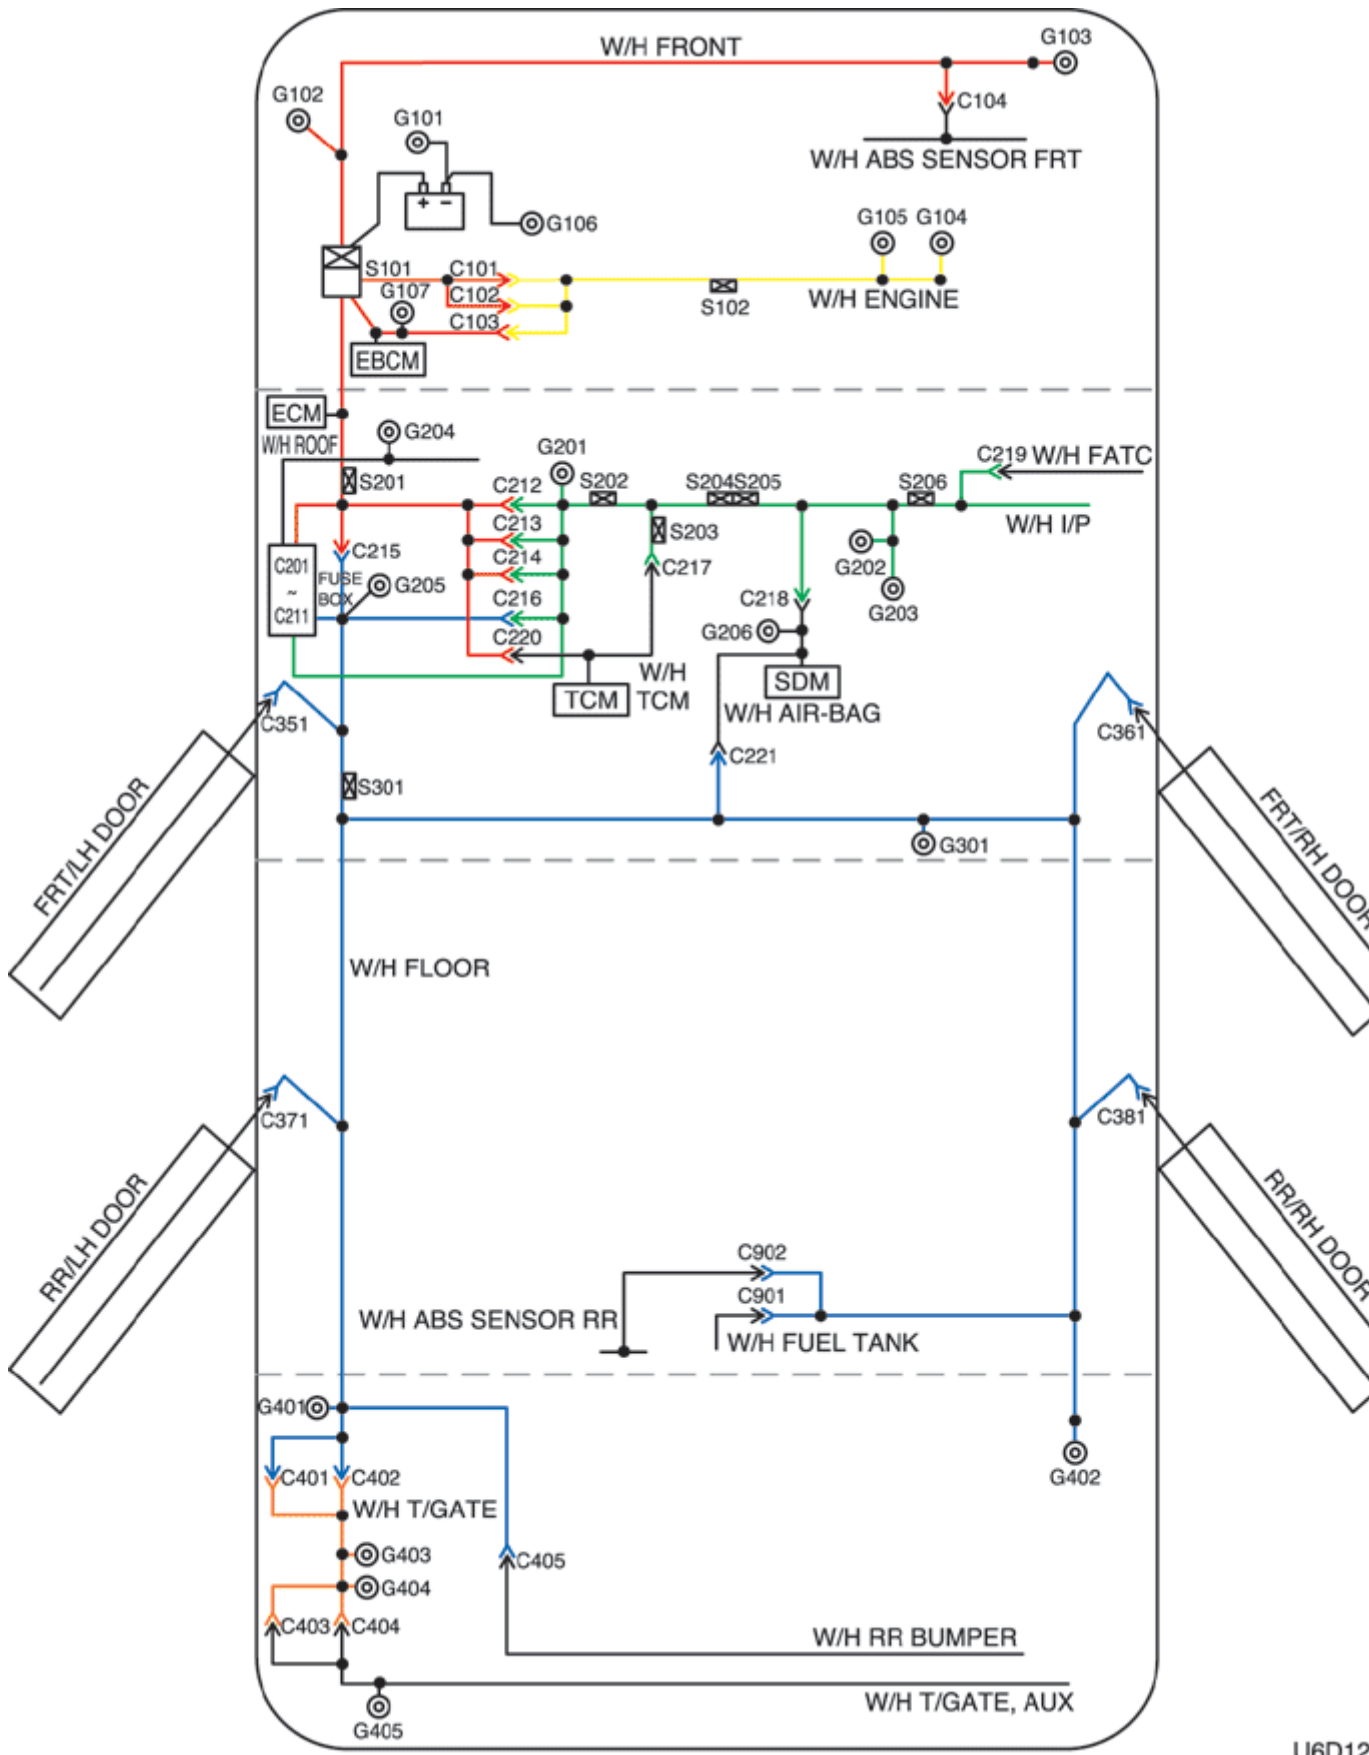

1. СВЕДЕНИЯ О РАЗЪЕМАХ, СОЕДИНЕНИЯХ С МАССОЙ И КОНТАКТНЫХ КОЛОДКАХ

**1) РАСПОЛОЖЕНИЕ ЖГУТОВ ПРОВОДОВ, СОЕДИНЕНИЙ С МАССОЙ
И КОНТАКТНЫХ КОЛОДОК**

(MR-140, SIRIUS D4)

U6D12

(ITMS-6F)

U6D12

2) СВЕДЕНИЯ О РАЗЪЕМАХ

Номер разъема	Номер контакта	Цвет	Соединительный жгут проводов	Положение разъема
C101	15	Черный	Двигатель - передняя часть кузова	За левой фарой
C102	16	Черный	Двигатель - передняя часть кузова	За левой фарой
C103	6	Серый	Передняя часть - двигатель	Над блоком предохранителей в моторном отсеке (MR-140, SIRIUS D4)
C103	4	Серый	Передняя часть - двигатель	Левая верхняя часть пространства для ног водителя (ITMS-6F)
C104	2	Черный	Перед датчиком АБС - передняя часть	Под резонатором
C105	4	Белый	Контроллер КПП - двигатель	Задняя часть впускного коллектора
C201	3	Белый	Блок предохранителей на приборной панели - крыша	Передняя часть блока предохранителей на приборной панели
C202	6	Белый	Блок предохранителей на приборной панели - крыша	Передняя часть блока предохранителей на приборной панели
C203	22	Белый	Блок предохранителей на приборной панели - приборная панель	Передняя часть блока предохранителей на приборной панели
C204	12	Белый	Блок предохранителей на приборной панели - приборная панель	Передняя часть блока предохранителей на приборной панели
C205	14	Белый	Блок предохранителей на приборной панели - приборная панель	Передняя часть блока предохранителей на приборной панели
C206	3	Коричневый	Блок предохранителей на приборной	Передняя часть блока предохранителей на приборной панели